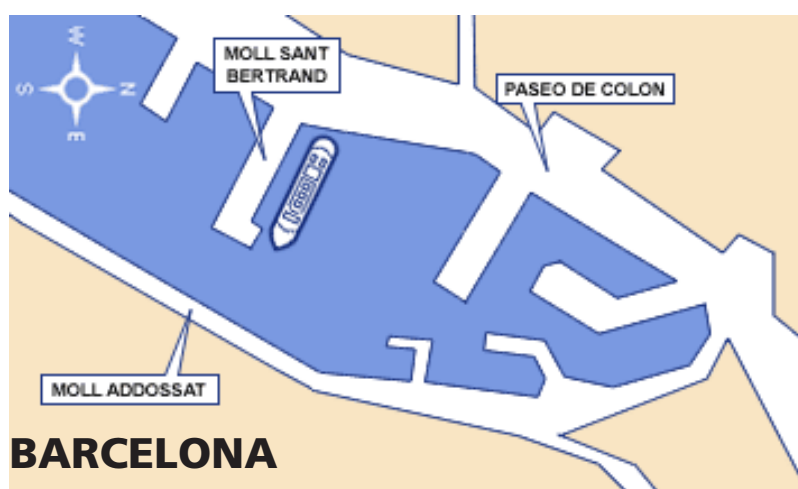

## Grandi Navi Velocis hamnar

På denna och följande sidor presenterar vi hamnkartor för alla Grandi Navi Velocis avgångshamnar. Gemensamt är att alla är fullgott skyltade från tillfartsvägarna. Är ni tveksam om vägen, följ skyltningar mot hamnen (PORTO) eller hamnstationen (Stazione Marittima) i Italienska hamnar.

I Barcelona sker avgång från Muelle San Bertran i centrala staden intill Paseo de Colon. I övrigt framgår det ganska klart av kartorna var fartyget lägger till.

Vi ber er vara ute i god tid. Det är bättre att checka in en halvtimme för tidigt än 5 minuter försent.

# Hamnkartor