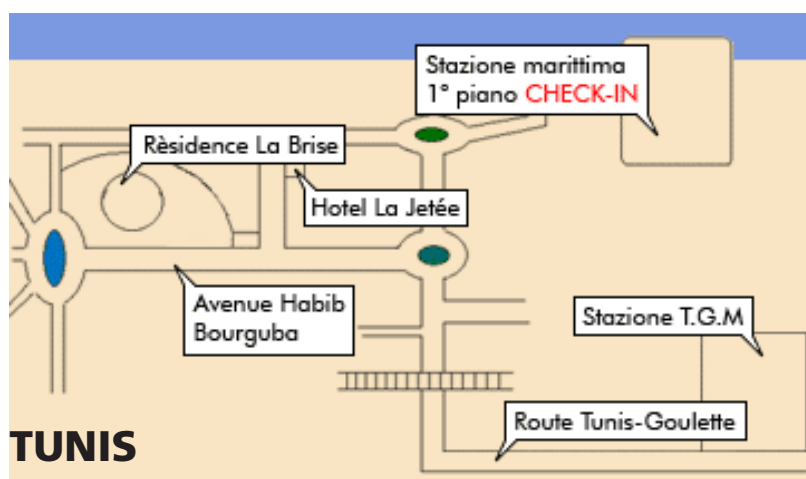

## Grandi Navi Velocis hamnar

På denna och följande sidor presenterar vi hamnkartor för alla Grandi Navi Velocis avgångshamnar. Gemensamt är att alla är fullgott skyltade från tillfartsvägarna. Är ni tveksam om vägen, följ skyltningar mot hamnen (PORTO) eller hamnstationen (Stazione Marittima) i Italienska hamnar.

I Barcelona sker avgång från Muelle San Bertran i centrala staden intill Paseo de Colon. I övrigt framgår det ganska klart av kartorna var fartyget lägger till.

Vi ber er vara ute i god tid. Det är bättre att checka in en halvtimme för tidigt än 5 minuter försent.

# Hamnkartor